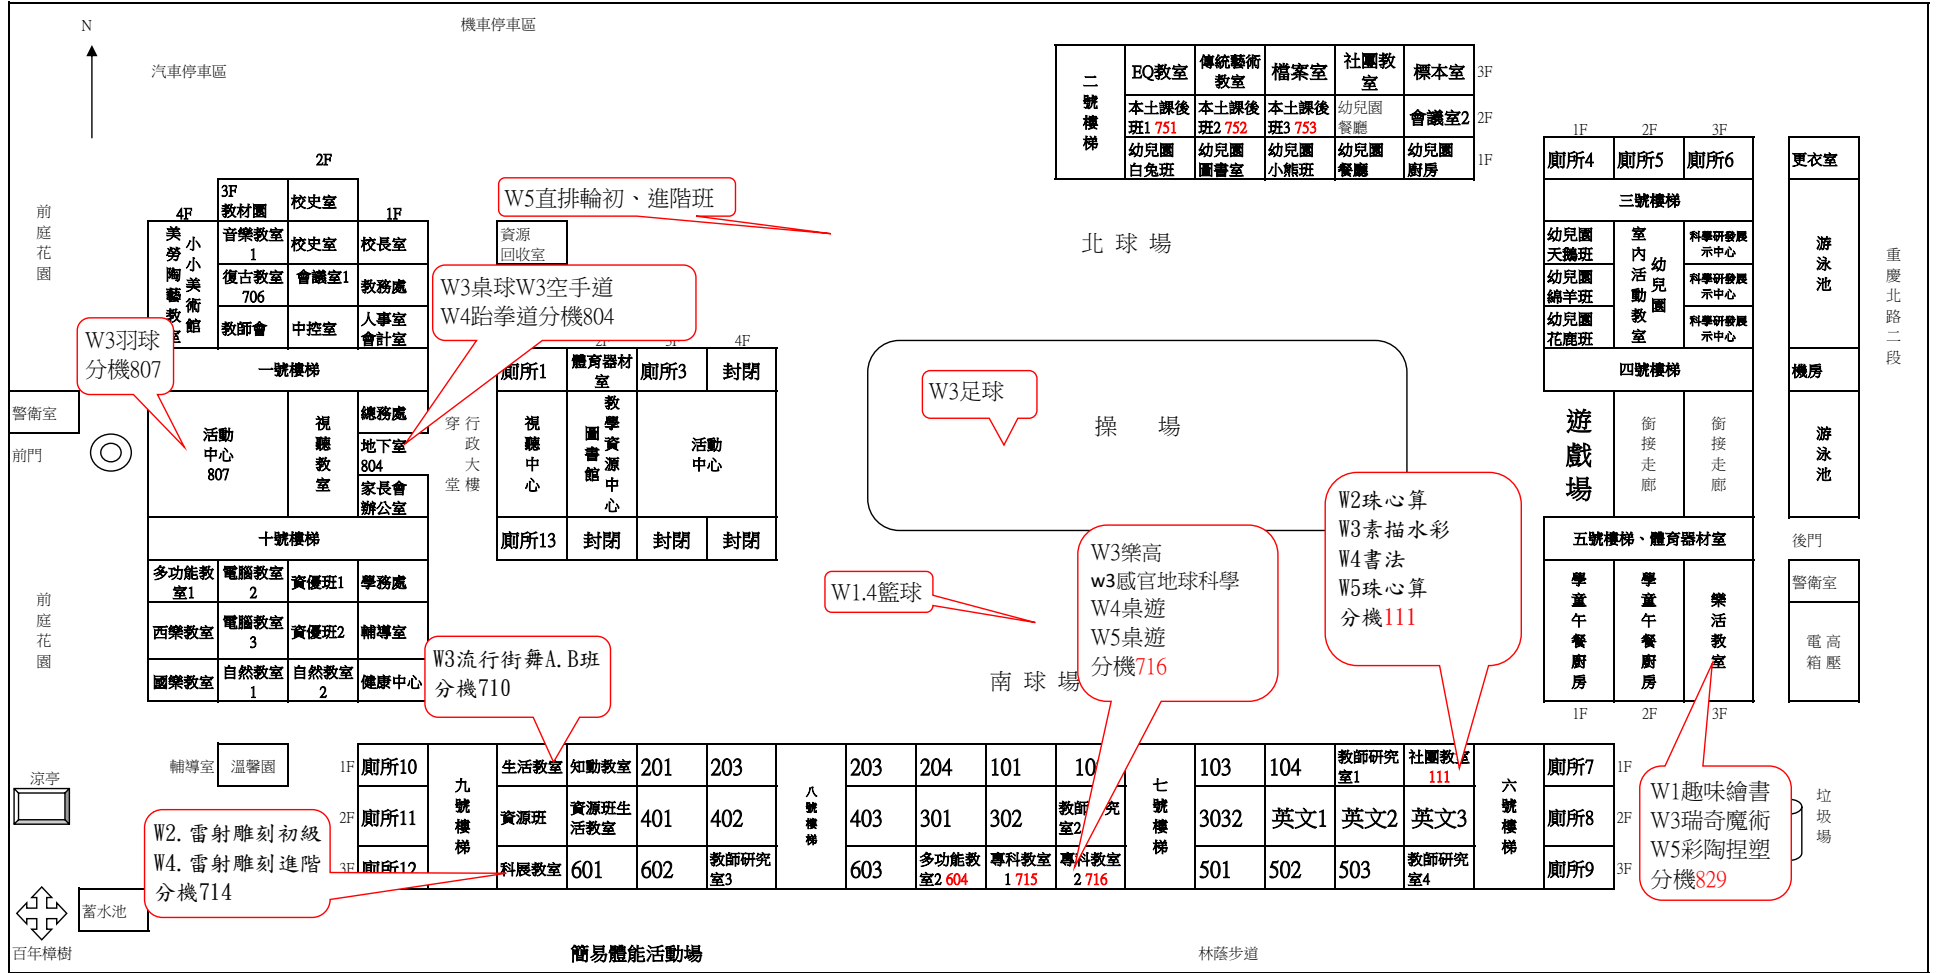

臺北市大同區太平國民小學109學年度第一學期課後社團教室位置配置圖

延平北路二段 太平市場

二號樓梯	EQ教室	傳統藝術教室	檔案室	社團教室	標本室	3F
	本土課後班1 751	本土課後班2 752	本土課後班3 753	幼兒園餐廳	會議室2	2F
	幼兒園白兔班	幼兒園圖書室	幼兒園小熊班	幼兒園餐廳	幼兒園廚房	1F

北球場

操場

南球場

延平北路二段

重慶北路二段

校址：臺北市大同區延平北路二段239號

電話：(02) 2553-2229